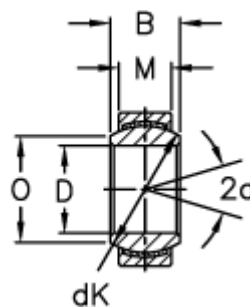

Varenummer: 03441025
Beskrivelse: Fluro Ledleje GE 25EC-2RS

Mål

A	= 42 0 -0,011	Statisk belastning C0 (kN) = 127
B	= 20	Vægt = 110
D	= 25 0 -0,010	
dK	= 35.5	
Dynamisk belastning C (kN)	= 51	
Kipvinkel	= 7	
M	= 16	
O	= 29.3	